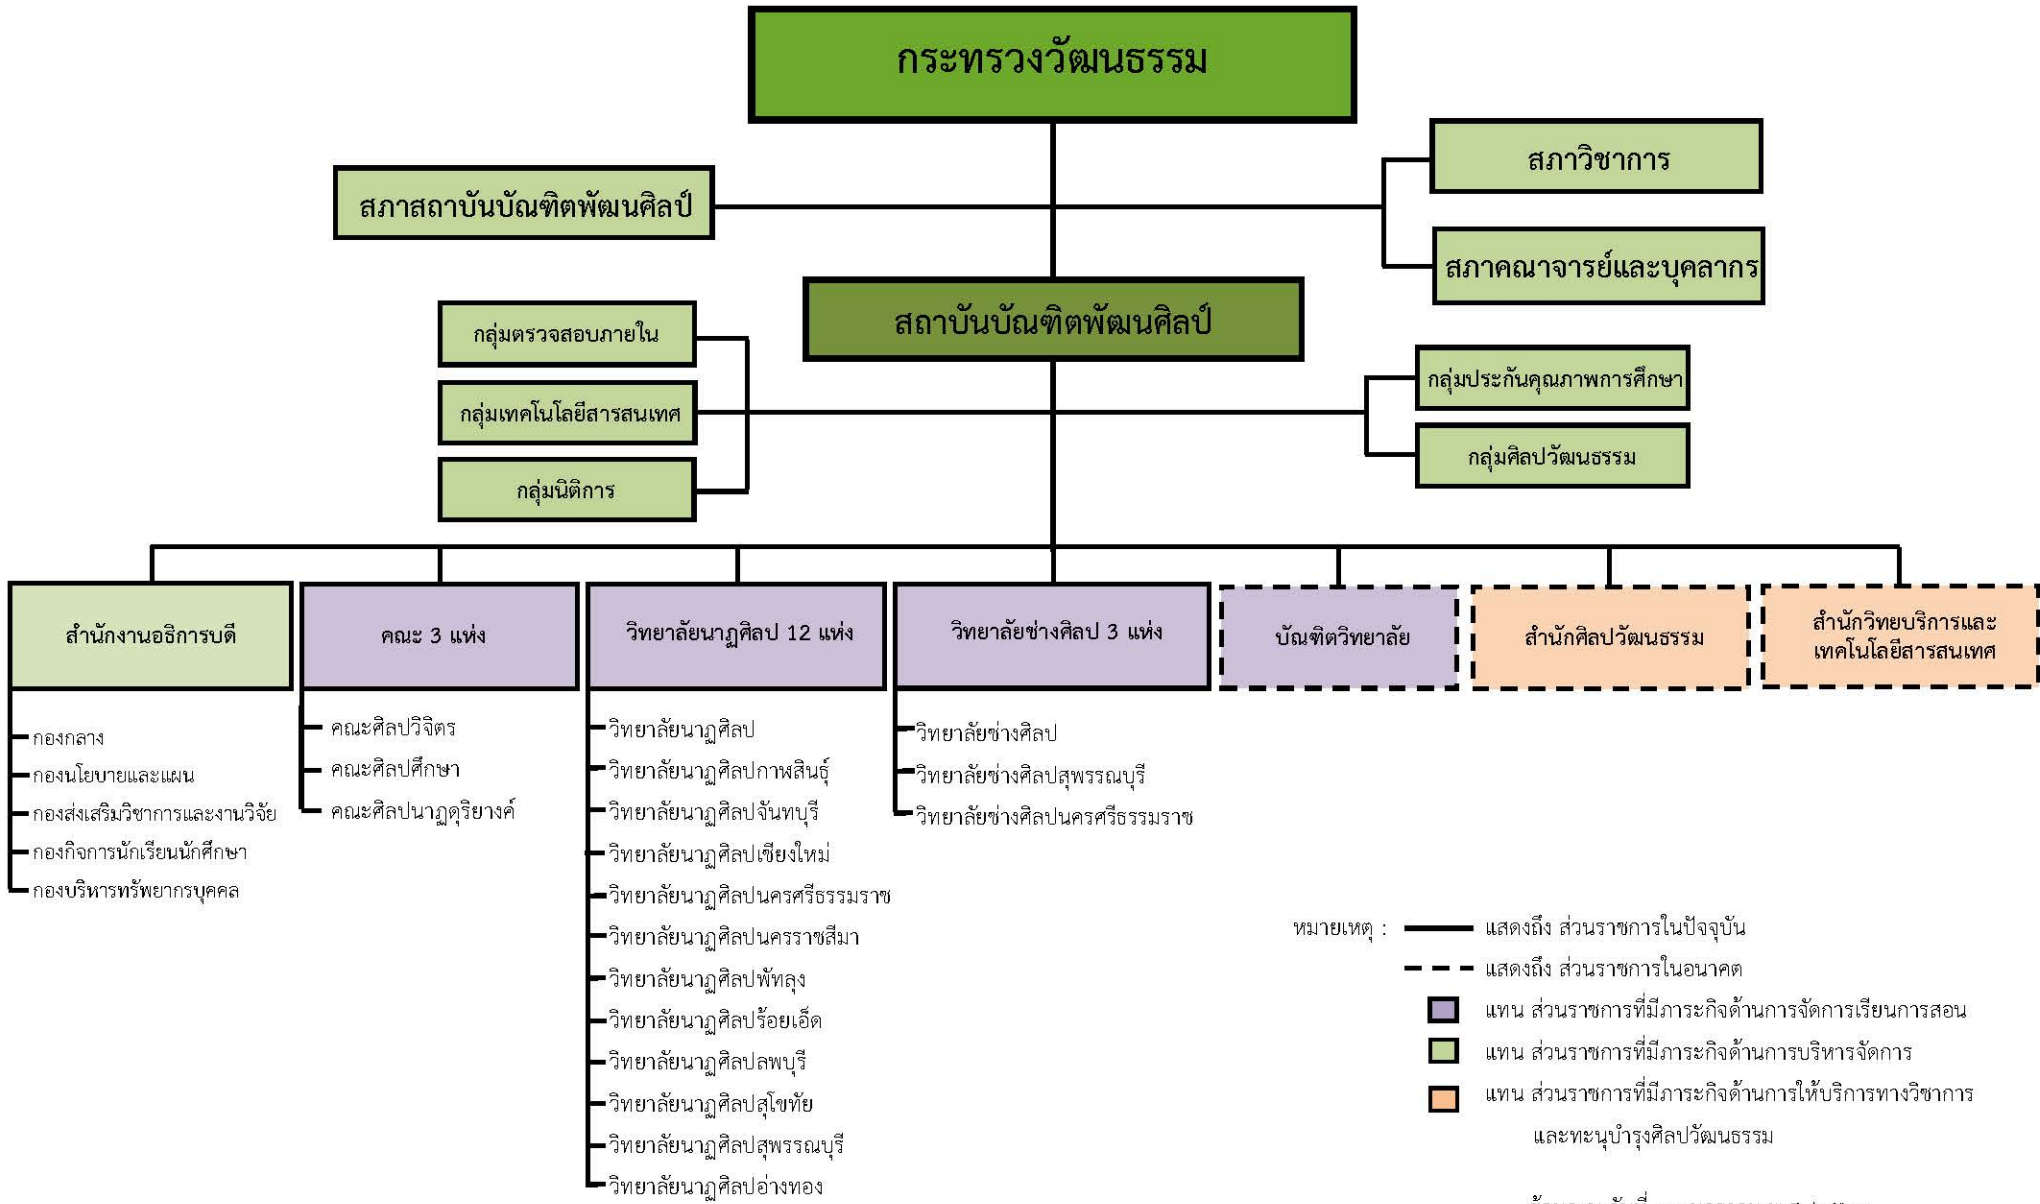

ผังโครงสร้างการแบ่งส่วนราชการในสถาบันบัณฑิตพัฒนศิลป์

ข้อมูล ณ วันที่ ๑๐ มกราคม พ.ศ. ๒๕๖๓

ผังโครงสร้างการแบ่งส่วนราชการในสำนักงานอธิการบดี สถาบันบัณฑิตพัฒนศิลป์